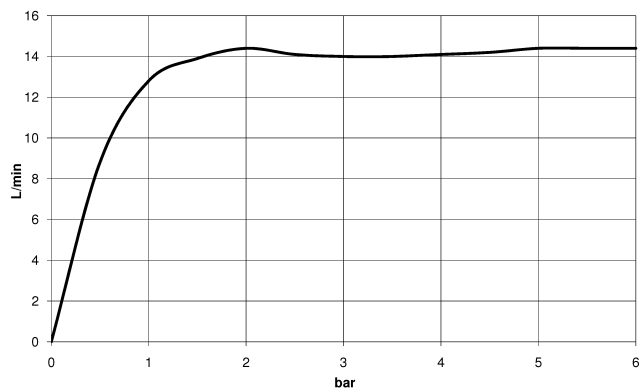

Diagramme de débit

Certificats

DVGW_DW- LGA_38654.
6517DN0118.